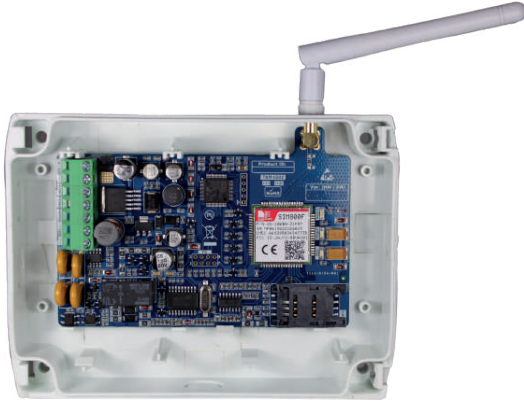

TXM-0502 Universal GSM Modülü

Karasal telefon hattının olmadığı yerlerde;
Hırsız Alarm Panelinin kullanıcıya arama yapmasını yada GSM hattı üzerinden haber alma merkezine bağlanmasını sağlar.

Karasal telefon hattı olan yerlerde;
Hırsız Alarm Paneline bağlanmış olan karasal telefon hattının yedeği olarak çalışır.

Karasal telefon hattı kesildiğinde devreye girer ve GSM hattı üzerinden kullanıcıların aranmasını sağlar veya GSM şebekesi üzerinden haber alma merkezine bilgi göndermeye devam eder.

Teknik Özellikler	TXM-0502
Besleme Gerilimi	10-24 VDC 300mA
Maksimum Arama Akımı	500mA
Beklemede Çekilen Akım	120mA
GSM Modem Frekansı	850/900/1800/1900 Mhz
Arama Tonu Frekansı	380 Hz
Çalışma Sıcaklığı	-20...+55°C

HER MARKA ALARM PANELİ İLE UYUMLUDUR