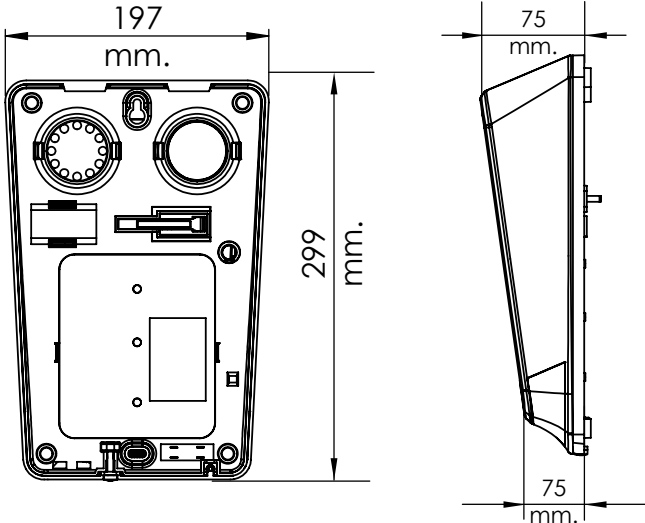

Teknik Özellikler	TSS-5790
Ses Seviyesi	115dB/m (±3 dB)
Flaşör	Var (Ultra Parlak LED)
Pencere Rengi	Kırmızı, Mavi
İç Koruma	Şeffaf Polikarbonat
Elektriksel	
Çalışma Gerilimi	12-24VDC
Ortalama (Sükünet) Akım Tüketimi	75mA
Alarm Akımı	Ext: 285mA / Int: 50mA
Genel Özellikler	
Farklı Siren Sesi Seçeneği	Var
Hızlı / Yavaş Çalma Seçeneği	Var
Ayarlanabilir Otomatik Susma	Var (3dk/10dk)
+ / - Tetikleme	Var
Otomatik Tetik Algılama	Var
Yürüyen Işık / LED Sayısı	Var / 6 LED
Dahili Şarj Edilebilir Ni-MH Batarya	Var
Sabotaj Algılama	Var (Kapak ve Duvar Montaj)
Enerji Kesilme / Sabotaj Ayırabilme	Var
Çift Piezo Seçeneği	Var (Opsiyon)
Mekaniksel	
Ağırlık	762gr
Boyutlar (mm)	197x300x78mm
Çevresel	
Çalışma Sıcaklığı	-20°C ~ +70°C
Nem	%95