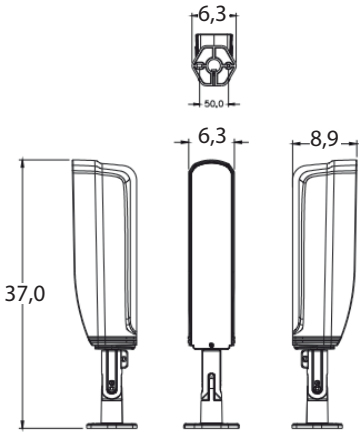

### 2 Işınlı Harici Tip Beam Dedektör

**NEON**<sup>®</sup>

#### Genel Özellikler

- Ayarlanabilir Montaj Ayaklı Tasarım
- Harici 100mt. Dahili 300mt. algılama mesafesi
- Boy:26 cm (Ayak ile 37 cm)
- 2 ışının aynı anda kesilmesi ile alarm verme
- Seçilebilir 3 Frekans Kanalı
- Hassasiyet Ayarı
- Güneş Işığı ve Sis Koruması
- IP 65 Koruma Sınıfı
- 10-24V DC
- NO/NC röle çıkışı.
- Alarm akımı max. 70mA

Teknik Özellikler	TBS-100
Kesinti Süresi	40ms-1000ms (Ayarlanabilir)
Frekans	3
Güç	DC/AC10V-24V
Anlık Tüketim	70mA max
Alarm Döngüsü	>1.5s
Alarm Çıkışı	AC/DC30V, 1.0A max
IP Derecesi	IP65
Bağıl Nem Oranı	95% max
Düzeltilme Açısı	Yatay 180'(±90'), Dikey 20'(±1 O')
Çalışma Sıcaklığı	-25'( ~ 55' )